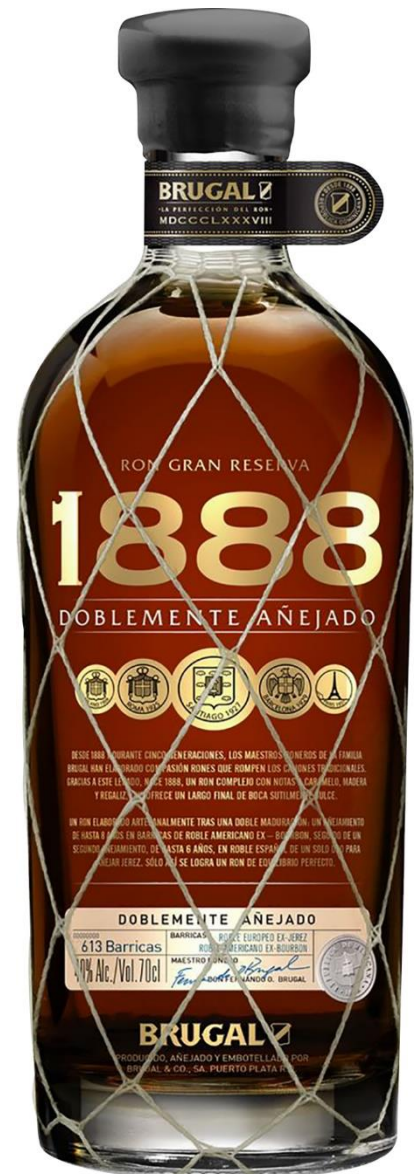

Dank des Fachwissens von Brugals Maestra Ronera, Jassil Villanueva, und des Engagements der Menschen bei Brugal wird bis heute die Kraft der Tradition mit Fortschritt und Innovation verbunden, um stets das Beste aus den Rohstoffen, der Herstellung und dem Endprodukt herauszuholen. Hierzu zählt das hochwertige Zuckerrohr aus lokalem Anbau, der fruchtige, leichte und reine Brand aber vor allem das Holz und die doppelte Fassreife.

Faszinierend & geschmeidig

Durch das tropische Klima in der Dominikanischen Republik, reifen Spirituosen deutlich schneller. Das lässt die Reifezeit von Brugal 1888 noch erstaunlicher erscheinen, die bis zu 14 Jahre betragen kann. Brugal 1888 reift bis zu 8 Jahren in ex-Bourbonfässern aus amerikanischer Eiche. Im Anschluss erfolgt eine zweite Reifung von bis zu 6 Jahren in spanischen Sherry-Fässern aus europäischer Eiche. Es sind die gleichen Fässer, die auch für die Reifung der The Macallan-Whiskys verwendet werden und sorgen für ein besonders geschmeidigen und vollmundigen Charakter.

Tasting Notes:

Nase: Raffinierte Süße von roten und getrockneten Früchten, ergänzt durch eine würzige Holznote mit einem Hauch von Zimt

Geschmack: Abgerundet und weich mit einer wahrgenommenen Süße von Toffee und Vanille, ausgewogen mit Pfirsich, Kakao und Nelken

Nachklang: Langanhaltend und elegant, mit einem Hauch von Honig.

Alkoholgehalt: 40% vol.
Artikelnr.: 145336
Füllmenge: 700 ml
Kartoninhalt: 6 Flaschen
EAN Flasche: 7460855252888
EAN Karton: 17460855252960

BRUGAL